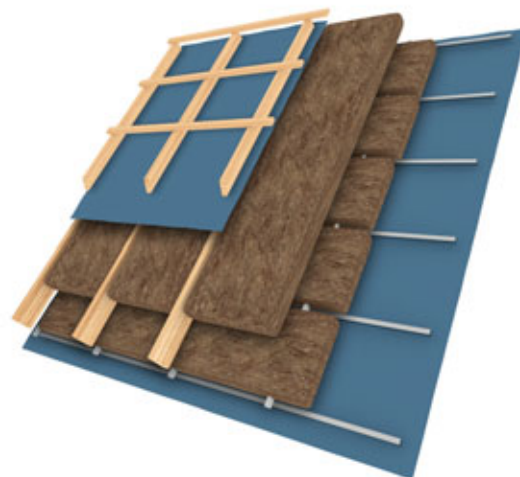

climowool

Tworzy dobry klimat

climowool DF35

Maty z mineralnej wełny szklanej
do ocieplenia i izolacji dachów skośnych

climowool DF35 Mata z mineralnej wełny szklanej

Zastosowanie:

Do izolacji cieplnej i akustycznej:

- dachów skośnych (poddaszy użytkowych) w układzie jedno- i dwuwarstwowym;
- poddaszy nieużytkowych;
- w budownictwie szkieletowym (drewnianym lub metalowym);
- stropów między legarami, sufitów podwieszanych, lekkich ścianek działowych.

Właściwości:

- materiał niepalny, klasa reakcji na ogień A1 wg EN 13501-1.

Certyfikat CE:

- K1-0751-CPD-008.0-02-03/12 (D).

climowool DF35

- Współczynnik przewodzenia ciepła $\lambda_D = 0,035 \text{ W}/(\text{m} \times \text{K})$

Kod produktu: MW-EN 13162 - T2 - AF5

* Produkt pakowany po dwie maty w jednej rolce (DF35-DUO)

Do ceny należy doliczyć VAT 23%.

Inne grubości produktów dostępne na specjalne zamówienie po uzgodnieniu z climowool sp. z o.o.