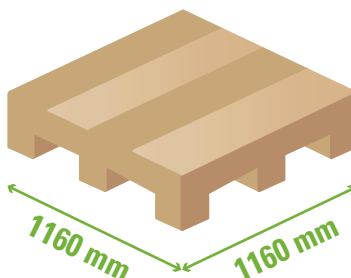

# ZMIANY W SPOSOBIE PAKOWANIA PRODUKTÓW CLIMOWOOL – od 01.05.2021 r.

Przedstawiamy zestawienie zmian liczby metrów kwadratowych mineralnej wełny climowool w opakowaniach, wynikające z optymalizacji procesów produkcyjnych. Poniżej znajdą Państwo wszystkie informacje dotyczące tych zmian.

## NOWY WYMIAR PALETY

### UWAGA!

Wszystkie nowe palety (o wymiarach 1160 × 1160 mm) są paletami **BEZZWROTNYMI**.

Nowe wymiary palet dotyczą **WSZYSTKICH** produktów climowool.