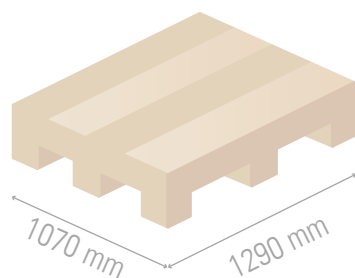

# ZMIANY W SPOSOBIE PAKOWANIA PRODUKTÓW CLIMOWOOL – od 01.05.2021 r.

Przedstawiamy zestawienie zmian liczby metrów kwadratowych mineralnej wełny climowool w opakowaniach, wynikające z optymalizacji procesów produkcyjnych. Poniżej znajdą Państwo wszystkie informacje dotyczące tych zmian.

## NOWY WYMIAR PALETY

### UWAGA!

Wszystkie nowe palety (o wymiarach 1160 × 1160 mm) są paletami **BEZZWROTNYMI**.

Nowe wymiary palet dotyczą **WSZYSTKICH** produktów climowool.